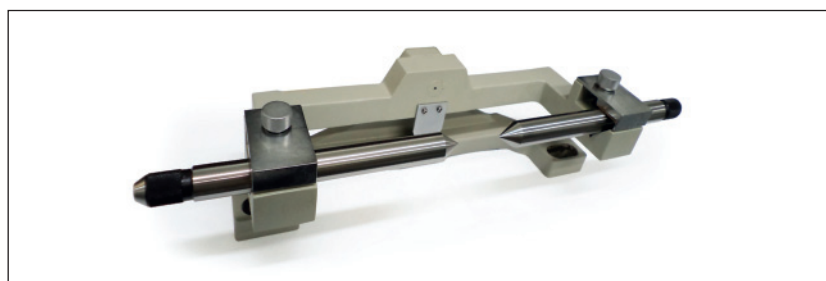

ACESSÓRIOS PARA PROJETOR DE PERFIL

Acessórios para Projetor de Perfil

› Objetiva com ampliação de 10x
cód.400.400-01

› Objetiva com ampliação de 20x
cód.400.400-02

› Objetiva com ampliação de 50x
cód.400.400-03

› Objetiva com ampliação de 100x
cód.400.400-04

› Lupa manual com ampliação de 5x
cód.400.400-15

› Espelho semi-refletor
(acompanha cada objetiva)

› Suporte com entre pontas
cód.400.400-12

› Bloco em V
cód.400.400-13