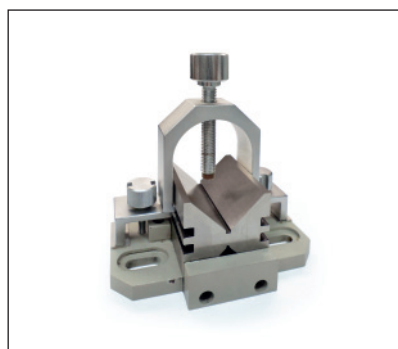

ACESSÓRIOS PARA PROJETOR DE PERFIL

Acessórios para Projetor de Perfil

› Objetiva com ampliação de 10x
cód.400.400-01

› Objetiva com ampliação de 20x
cód.400.400-02

› Objetiva com ampliação de 50x
cód.400.400-03

› Objetiva com ampliação de 100x
cód.400.400-04

› Lupa manual com ampliação de 5x
cód.400.400-15

› Espelho semi-refletor
(acompanha cada objetiva)

› Suporte com entre pontas
cód.400.400-12

› Bloco em V
cód.400.400-13

› Mesa giratória com graduação de 1°
cód.400.400-14

› Bancada (tipo armário) para o projetor,
fabricada com cantoneiras de aço pintado
cód.400.400-25